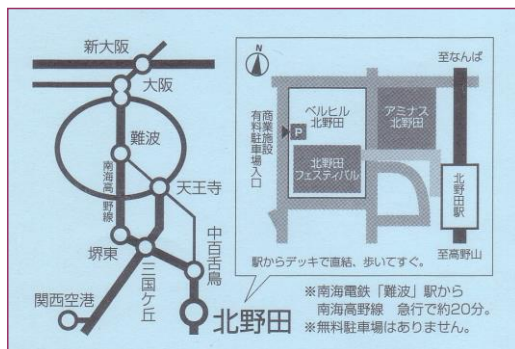

♪ 入場無料 ♪

※南海電鉄「難波」駅から
南海高野線 急行で約20分。
※無料駐車場はありません。

■主催・お問合せ： ギター・アンサンブル「パートII」(田口) Tel/Fax: 072-287-9505
■後援・協力： 公益社団法人 アジア協会アジア友の会(JAFS) 和泉・高石・堺地区世話人会