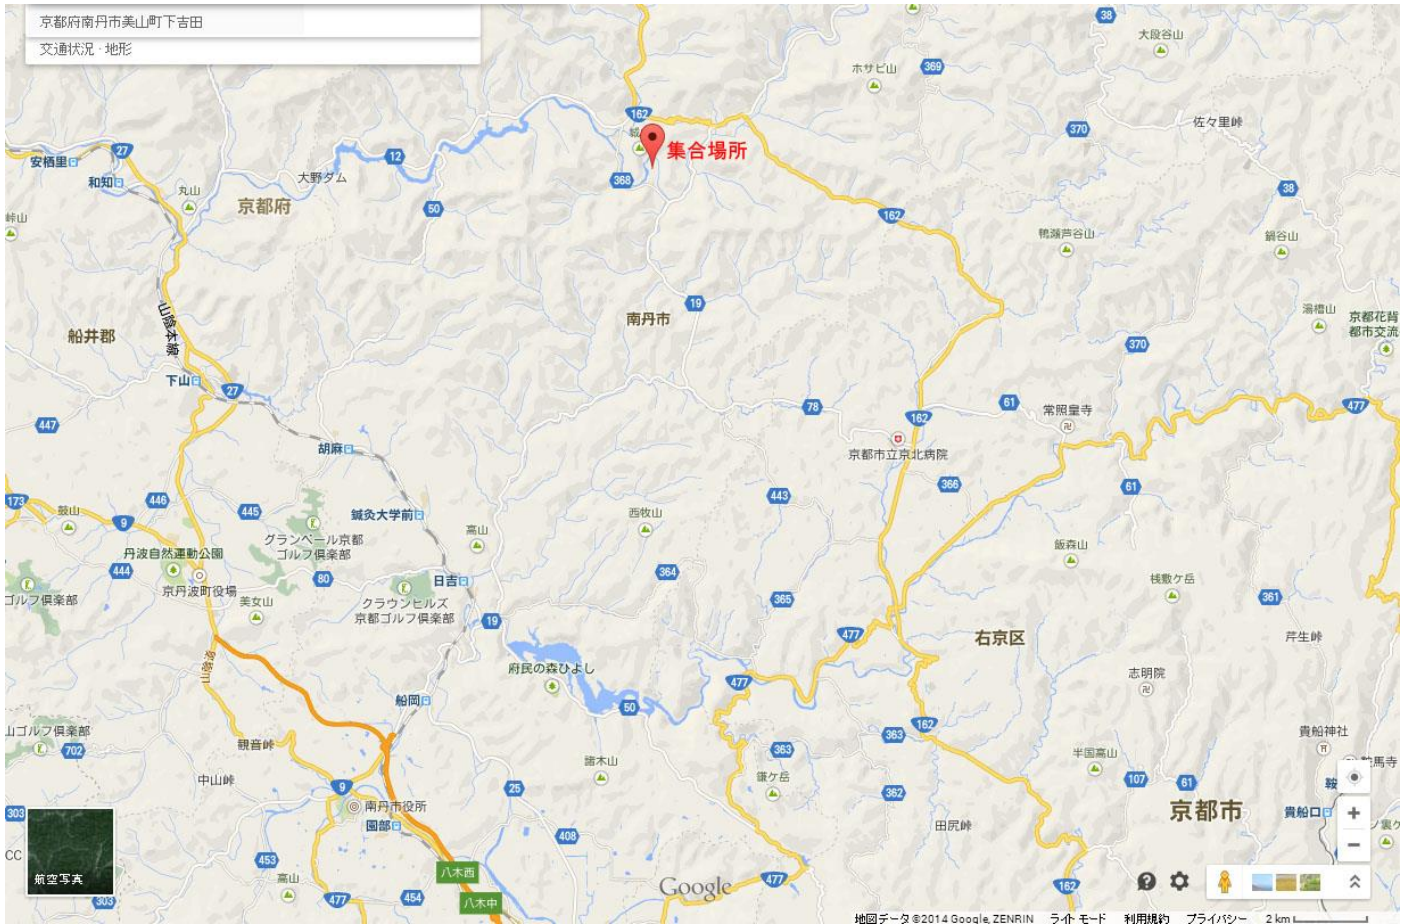

■ 広域図

JR 園部駅より車で約 40 分。国道 19 号線を園部より「美山ふれあい広場」方面をめざして北上、「宮脇」交差点を左折し 368 号線に入って約 500m 先、下吉田トンネル手前を右折すぐの広場が集合場所となります。

■ 詳細図